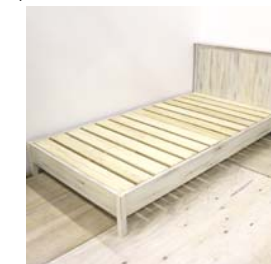

Church Chair

本体 W463×D525×H800 (430)

47 -chest

本体 W473×D365×H800

Single Bed

本体 W2,073×D1,076×H798 (263)

160 Dinning Table

本体 W1,600×D800×H720
引出 W365×D325×H45