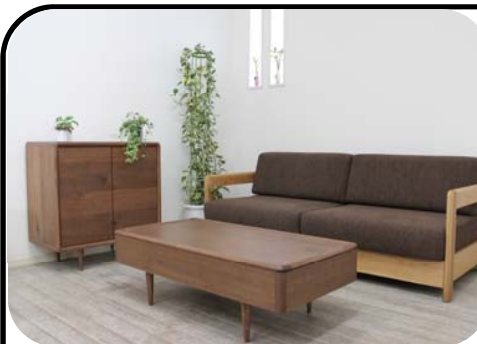

Much

□素材：
ウォールナット、ホワイトオーク(節有り)材
※節の大きさ、数量については差がございますので、
ご了承ください

mjuk(ミューク)とは、優しい、やさしい、ほっとするという意味があります。
私たちは、そのフレーズをコンセプトに、全体的に柔らかないライン、フォルム、
素材にこだわり、そして機能的な商品として生まれた家具をご提案いたします。

■200ソファアー(3P) ※写真はブラウン生地
SIZE W1,990 x D800 x H760(412)

□ ウォールナット材
□ ホワイトオーク材

☆布地:6色 ホワイト/ベージュ/Lブラウン/ブラウン/ダークブルー/ブラック

■160サイドボード
SIZE W1,600 x D450 x H850(690)

□ ウォールナット材
□ ホワイトオーク材

■120サイドボード
SIZE W1,216 x D450 x H850(690)

□ ウォールナット材
□ ホワイトオーク材

■83 サイドボード
SIZE W832 x D450 x H850(690)

□ ウォールナット材
□ ホワイトオーク材

☆機能:各サイドボードの左扉内部に、引出し4杯の収納がございます

■48 コーディネートミラー **NEW**
SIZE W480 x D55 x H2,000

☆機能:カウンター脱着できます

□ ウォールナット材
□ ホワイトオーク材

■120センターテーブル
SIZE W1,200 x D600 x H380(180)

□ ウォールナット材
□ ホワイトオーク材

☆機能①:TVボードの扉は閉じたままでもリモコンが透ります

☆機能②:左扉内部に小引出しがございます

A photograph of a dense forest with tall, slender trees and vibrant green foliage. A dirt path winds through the center of the forest, leading the eye into the distance. The lighting is soft and natural, highlighting the textures of the leaves and the smooth bark of the trees.