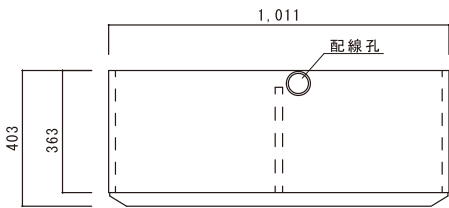

80TV/Hi-CABINET
(WN/OK)
W811×D403×H720(mm)

素材 前面:突板/扉(ガラス) 内部:プリント紙
天板:強化プリント紙 背面:プリント紙

扉を閉めたままでも
リモコン操作が可能です。

背面上部の板は簡単に
取り外しができます。

120TV/Hi-CABINET

●上面図

●正面図

●側面図

100TV/Hi-CABINET

●上面図

●正面図

●側面図

80TV/Hi-CABINET

●上面図

●正面図

●側面図