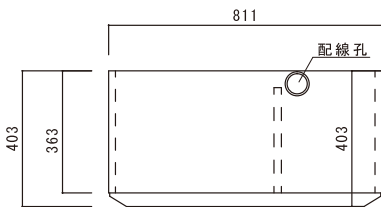

80TV/Hi-CABINET
(WN/OK)
W811×D403×H720(mm)

素材 前面:突板/扉(ガラス) 内部:プリント紙
天板:強化プリント紙 背面:プリント紙

扉を閉めたままでも
リモコン操作が可能です。

背面上部の板は簡単に
取り外しができます。

120TV/Hi-CABINET

●上面図

●正面図

●側面図

100TV/Hi-CABINET

●上面図

●正面図

●側面図

80TV/Hi-CABINET

●上面図

●正面図

●側面図