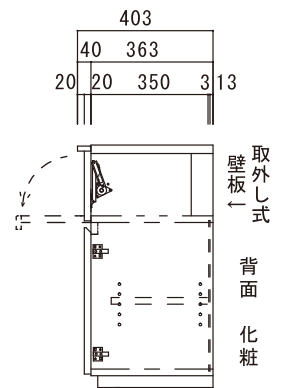

80TV/Hi-CABINET
(WN/OK)
W811×D403×H720(mm)

素材 前面:突板/扉(ガラス) 内部:プリント紙
天板:強化プリント紙 背面:プリント紙

扉を閉めたままでも
リモコン操作が可能です。

背面上部の板は簡単に
取り外しができます。

120TV/Hi-CABINET

●上面図

●正面図

●側面図

100TV/Hi-CABINET

●上面図

●正面図

●側面図

80TV/Hi-CABINET

●上面図

●正面図

●側面図