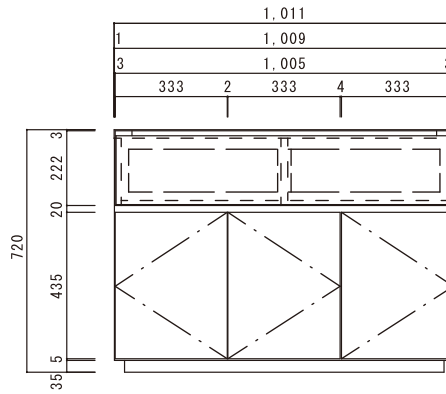

NEW

ムーブ エヌ
MOVE-N
Hi-CABINET

ダイニングテーブルで一息つきながら…
ベッドで横になり寛ぎながら…
観やすい位置にテレビを置くには
「高さ」が必要でした。

たっぷり大容量の収納

配線もすっきり納められます

120TV/Hi-CABINET
(WN/OK)
W1,211×D403×H720(mm)

100TV/Hi-CABINET
(WN/OK)
W1,011×D403×H720(mm)

80TV/Hi-CABINET
(WN/OK)
W811×D403×H720(mm)

素材 前面:突板/扉(ガラス) 内部:プリント紙
天板:強化プリント紙 背面:プリント紙

扉を閉めたままでも
リモコン操作が可能です。

背面上部の板は簡単に
取り外しができます。

120TV/Hi-CABINET

●上面図

●正面図

●側面図

100TV/Hi-CABINET

●上面図

●正面図

●側面図

80TV/Hi-CABINET

●上面図

●正面図

●側面図