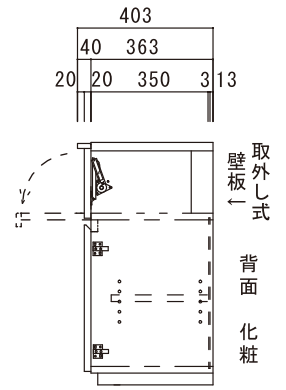

NEW

ムーブ エヌ
MOVE-N
Hi-CABINET

ダイニングテーブルで一息つきながら…
ベッドで横になり寛ぎながら…
観やすい位置にテレビを置くには
「高さ」が必要でした。

たっぷり大容量の収納

配線もすっきり納められます

120TV/Hi-CABINET
(WN/OK)
W1,211×D403×H720(mm)

100TV/Hi-CABINET
(WN/OK)
W1,011×D403×H720(mm)

80TV/Hi-CABINET
(WN/OK)
W811×D403×H720(mm)

素材 前面:突板/扉(ガラス) 内部:プリント紙
天板:強化プリント紙 背面:プリント紙

扉を閉めたままでも
リモコン操作が可能です。

背面上部の板は簡単に
取り外しができます。

120TV/Hi-CABINET

●上面図

●正面図

●側面図

100TV/Hi-CABINET

●上面図

●正面図

●側面図

80TV/Hi-CABINET

●上面図

●正面図

●側面図