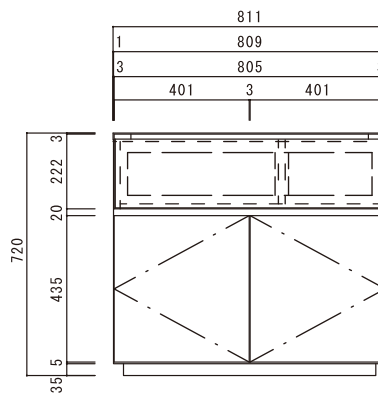

80TV/Hi-CABINET
(WN/OK)
W811×D403×H720(mm)

素材 前面:突板/扉(ガラス) 内部:プリント紙
天板:強化プリント紙 背面:プリント紙

扉を閉めたままでも
リモコン操作が可能です。

背面上部の板は簡単に
取り外しができます。

120TV/Hi-CABINET

●上面図

●正面図

●側面図

100TV/Hi-CABINET

●上面図

●正面図

●側面図

80TV/Hi-CABINET

●上面図

●正面図

●側面図