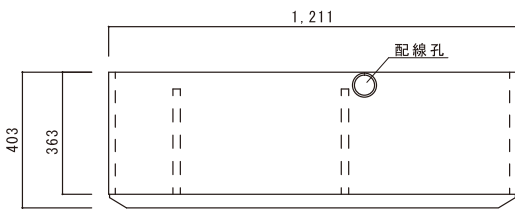

NEW

ムーブ エヌ
MOVE-N
Hi-CABINET

ダイニングテーブルで一息つきながら…
ベッドで横になり寛ぎながら…
観やすい位置にテレビを置くには
「高さ」が必要でした。

たっぷり大容量の収納

配線もすっきり納められます

120TV/Hi-CABINET
(WN/OK)
W1,211×D403×H720(mm)

100TV/Hi-CABINET
(WN/OK)
W1,011×D403×H720(mm)

80TV/Hi-CABINET
(WN/OK)
W811×D403×H720(mm)

素材 前面:突板/扉(ガラス) 内部:プリント紙
天板:強化プリント紙 背面:プリント紙

扉を閉めたままでも
リモコン操作が可能です。

背面上部の板は簡単に
取り外しができます。

120TV/Hi-CABINET

●上面図

●正面図

●側面図