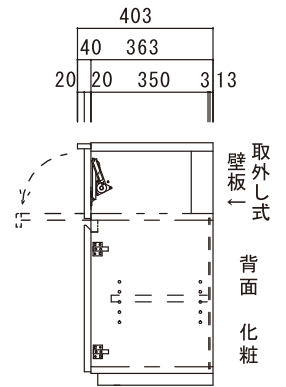

NEW

ムーブ エヌ
MOVE-N
Hi-CABINET

ダイニングテーブルで一息つきながら…
ベッドで横になり寛ぎながら…
観やすい位置にテレビを置くには
「高さ」が必要でした。

たっぷり大容量の収納

配線もすっきり納められます

120TV/Hi-CABINET
(WN/OK)
W1,211×D403×H720(mm)

100TV/Hi-CABINET
(WN/OK)
W1,011×D403×H720(mm)

80TV/Hi-CABINET
(WN/OK)
W811×D403×H720(mm)

素材 前面:突板/扉(ガラス) 内部:プリント紙
天板:強化プリント紙 背面:プリント紙

扉を閉めたままでも
リモコン操作が可能です。

背面上部の板は簡単に
取り外しができます。

120TV/Hi-CABINET

●上面図

●正面図

●側面図

100TV/Hi-CABINET

●上面図

●正面図

●側面図

80TV/Hi-CABINET

●上面図

●正面図

●側面図