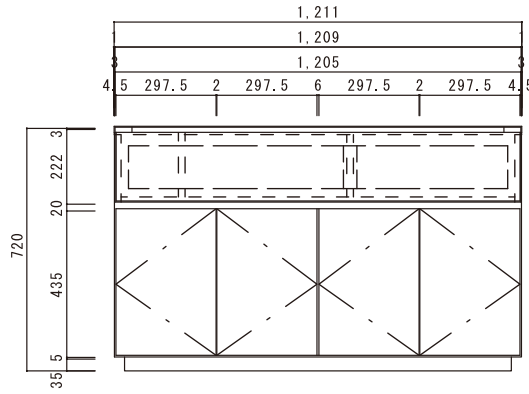

80TV/Hi-CABINET
(WN/OK)
W811×D403×H720(mm)

素材 前面:突板/扉(ガラス) 内部:プリント紙
天板:強化プリント紙 背面:プリント紙

扉を閉めたままでも
リモコン操作が可能です。

背面上部の板は簡単に
取り外しができます。

120TV/Hi-CABINET

●上面図

●正面図

●側面図

100TV/Hi-CABINET

●上面図

●正面図

●側面図

80TV/Hi-CABINET

●上面図

●正面図

●側面図