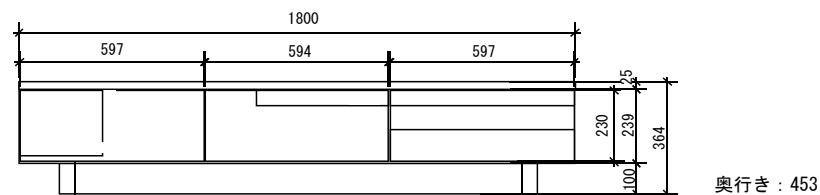

180AV/board (受注生産)