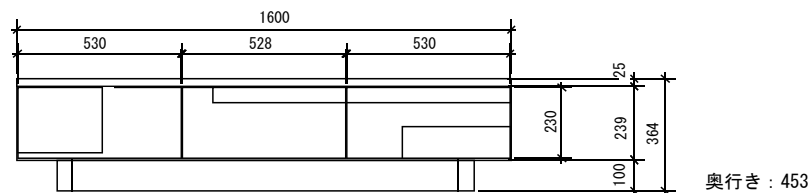

# ムクムクTVボード (サイズオーダー可能)

※受注生産分は納期約30日

TVボードは扉を閉めたままでもリモコンが通る機能付き!!

実用新案取得

ガラスに突き板を貼ることで木の素材感を見せつつ、リモコン操作ができるというオリジナルの機能です。

140AV/board (在庫)

160AV/board (受注生産)

180AV/board (受注生産)

■ 140-TV/board (BR)  
W: 1400/D453/H364