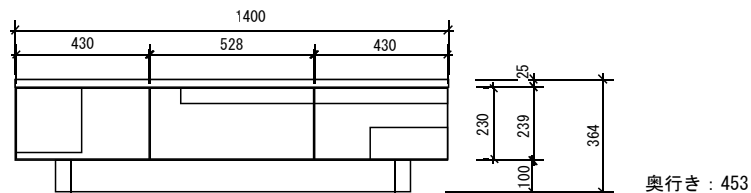

W: 1000/D445/H300

片側にはオープン空間を設けていて、  
雑誌などを出し入れしやすく  
とても機能的です。

78-Center/tableと同様に両側に引出が  
付いているので、収納力もあります。

# ムクムクTVボード (サイズオーダー可能)

※受注生産分は納期約30日

TVボードは扉を閉めたままでもリモコンが通る機能付き!!

実用新案取得

ガラスに突き板を貼ることで木の素材感を見せつつ、リモコン操作ができるというオリジナルの機能です。

140AV/board (在庫)

160AV/board (受注生産)

180AV/board (受注生産)

■ 140-TV/board (BR)  
W: 1400/D453/H364